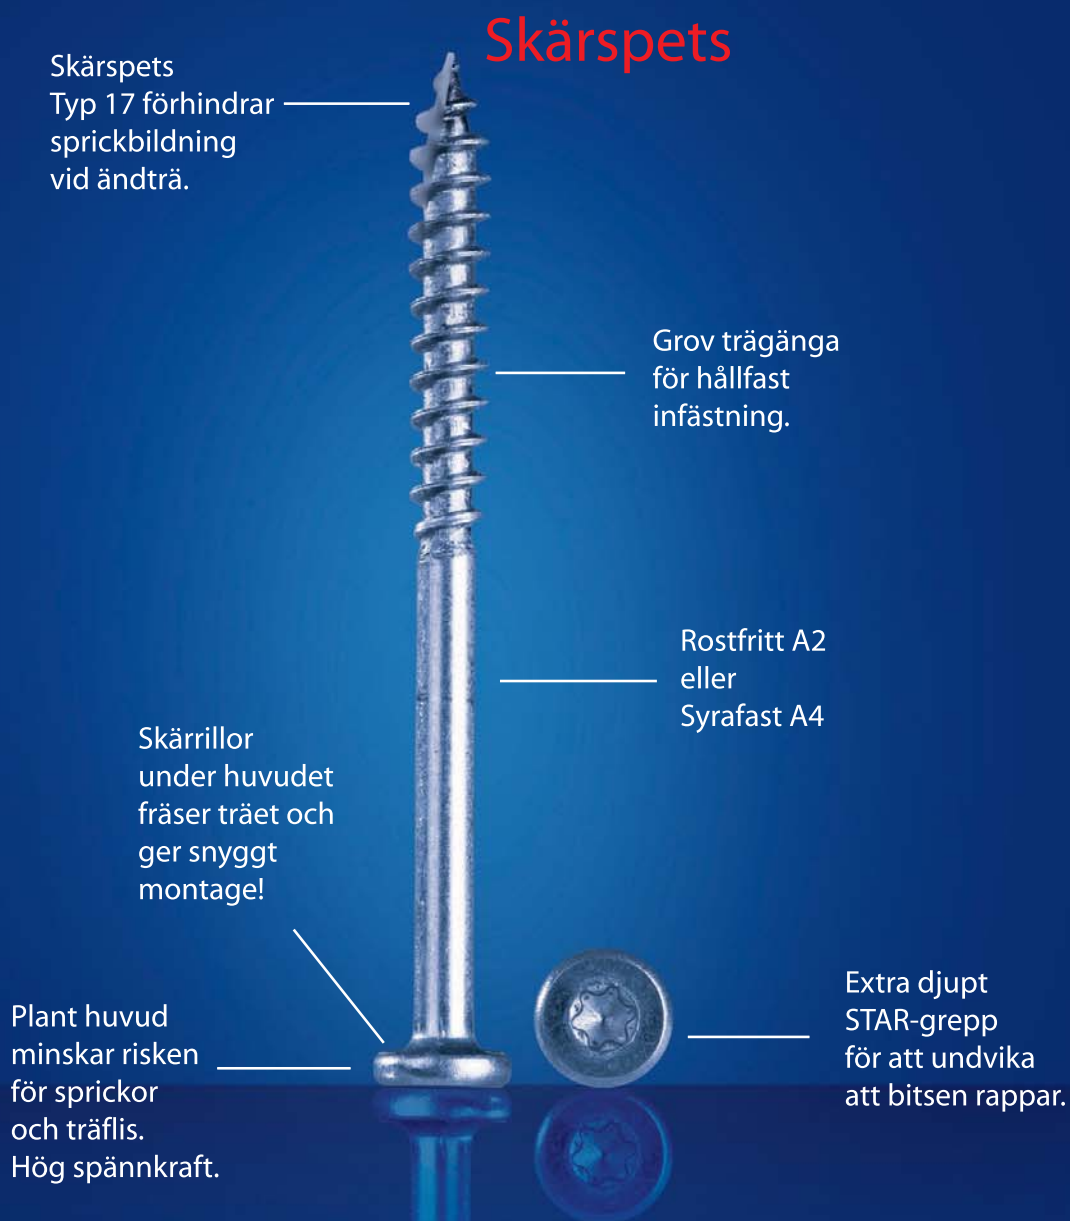

Varför inte prova något nytt?

Plant huvud för extra snyggt montage